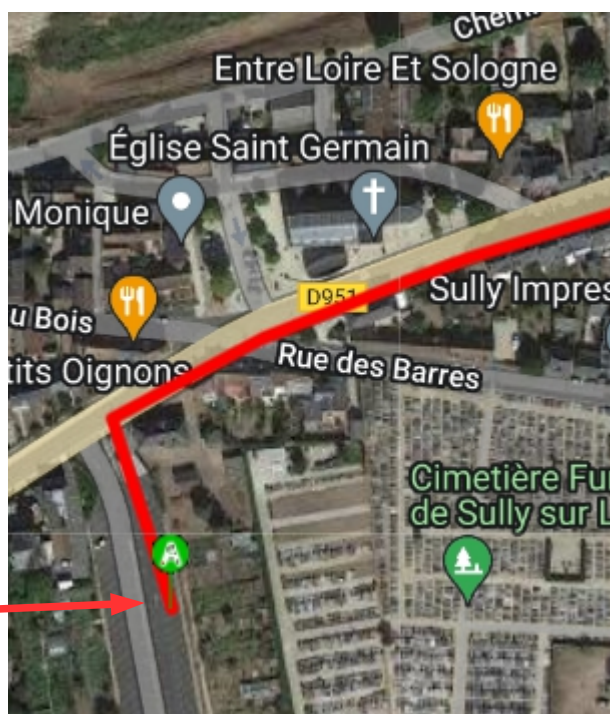

SULLY sur Loire Randonnée du 8 Décembre 2022

Départ Rue Masse
Prendre la tangentielle
Direction. CHATEAUNEUF sur Loire
Sortir direction GIEN D 952
St Martin d'Abbat
Bray St Aignan
Et au rond point prendre à droite D 948
St PERE sur Loire
Traverser le Pont de la Loire puis prendre
à droite après la levée de la Loire la D 951
Route d'Orléans jusqu'au Parking