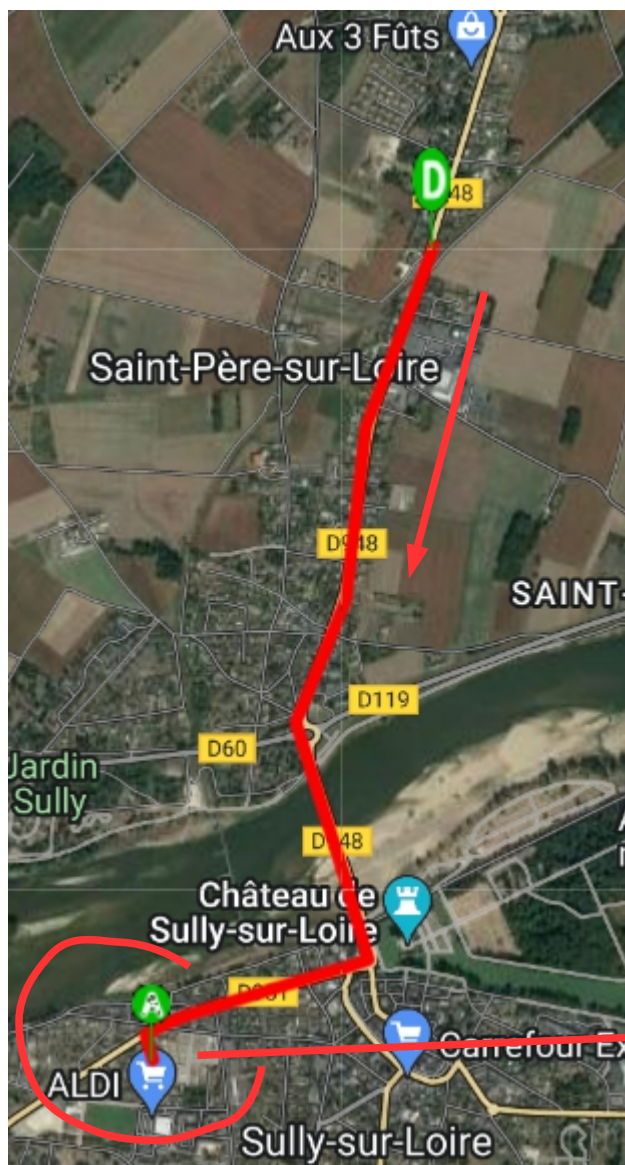

SULLY sur Loire Randonnée du 8 Décembre 2022

Départ Rue Masse
Prendre la tangentielle
Direction. CHATEAUNEUF sur Loire
Sortir direction GIEN D 952
St Martin d'Abbat
Bray St Aignan
Et au rond point prendre à droite D 948
St PERE sur Loire
Traverser le Pont de la Loire puis prendre
à droite après la levée de la Loire la D 951
Route d'Orléans jusqu'au Parking